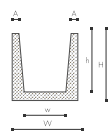

COLOURS - COULEURS
KLEURS - FARBEN

BEAM - POUTRES
BALKEN - BALKEN

DARK-BROWN - BRUN FONCÉ -
DONKERBRUIN - DUNKELBRAUN

LIGHT-BROWN - BRUN CLAIR -
LICHTBRUIN - HELLBRAUN

BEAM 05-10
A: 15mm
H: 50mm h: 35mm
W: 100mm w: 65mm
L: 2m, 3m, 4m

BEAM 10-10
A: 15mm
H: 100mm h: 85mm
W: 100mm w: 60mm
L: 2m, 3m

BEAM 12-12
A: 15mm
H: 120mm h: 105mm
W: 120mm w: 75mm
L: 2m, 3m, 4m

BEAM 15-15
A: 20mm
H: 150mm h: 130mm
W: 150mm w: 95mm
L: 2m, 3m, 4m

BEAM 13-20
A: 20mm
H: 130mm h: 110mm
W: 200mm w: 145mm
L: 3m, 4m

BEAM 23-21
A: 30mm
H: 230mm h: 200mm
W: 210mm w: 125mm
L: 3m, 4m

BEAM 5-14
A: 15mm
H: 55mm h: 40mm
W: 140mm
L: 3m

CORBELS - CONSOLES
 CONSOLE - KONSOLEN

SHEET - PLANCHE
 BORD - BRETT

LARGE - GRAND
 GROOT - GROSS
 H: 235mm
 W: 175mm
 D: 200mm