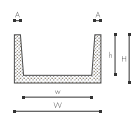

COLOURS - COULEURS
KLEURS - FARBEN

BEAM - POUTRES
BALKEN - BALKEN

DARK-BROWN - BRUN FONCÉ -
DONKERBRUIN - DUNKELBRAUN

LIGHT-BROWN - BRUN CLAIR -
LICHTBRUIN - HELLBRAUN

BEAM 05-10
A: 15mm
H: 50mm h: 35mm
W: 100mm w: 65mm
L: 2m, 3m, 4m

BEAM 10-10
A: 15mm
H: 100mm h: 85mm
W: 100mm w: 60mm
L: 2m, 3m

BEAM 12-12
A: 15mm
H: 120mm h: 105mm
W: 120mm w: 75mm
L: 2m, 3m, 4m

BEAM 15-15
A: 20mm
H: 150mm h: 130mm
W: 150mm w: 95mm
L: 2m, 3m, 4m

BEAM 13-20
A: 20mm
H: 130mm h: 110mm
W: 200mm w: 145mm
L: 3m, 4m

BEAM 23-21
A: 30mm
H: 230mm h: 200mm
W: 210mm w: 125mm
L: 3m, 4m

BEAM 5-14
A: 15mm
H: 55mm h: 40mm
W: 140mm
L: 3m

CORBELS - CONSOLES
 CONSOLE - KONSOLEN

SHEET - PLANCHE
 BORD - BRETT

LARGE - GRAND
 GROOT - GROSS
 H: 235mm
 W: 175mm
 D: 200mm