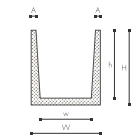

COLOURS - COULEURS
KLEURS - FARBEN

BEAM - POUTRES
BALKEN - BALKEN

DARK-BROWN - BRUN FONCÉ -
DONKERBRUIN - DUNKELBRAUN

LIGHT-BROWN - BRUN CLAIR -
LICHTBRUIN - HELLBRAUN

BEAM 05-10
A: 15mm
H: 50mm h: 35mm
W: 100mm w: 65mm
L: 2m, 3m, 4m

BEAM 10-10
A: 15mm
H: 100mm h: 85mm
W: 100mm w: 60mm
L: 2m, 3m

BEAM 12-12
A: 15mm
H: 120mm h: 105mm
W: 120mm w: 75mm
L: 2m, 3m, 4m

BEAM 15-15
A: 20mm
H: 150mm h: 130mm
W: 150mm w: 95mm
L: 2m, 3m, 4m

BEAM 13-20
A: 20mm
H: 130mm h: 110mm
W: 200mm w: 145mm
L: 3m, 4m

BEAM 23-21
A: 30mm
H: 230mm h: 200mm
W: 210mm w: 125mm
L: 3m, 4m

BEAM 5-14
A: 15mm
H: 55mm h: 40mm
W: 140mm
L: 3m

CORBELS - CONSOLES
 CONSOLE - KONSOLEN

SHEET - PLANCHE
 BORD - BRETT

LARGE - GRAND
 GROOT - GROSS
 H: 235mm
 W: 175mm
 D: 200mm

SHEET 03-28
 H: 275mm
 W: 30mm
 L: 3m

SMALL - PETIT
 KLEIN - KLEIN
 H: 125mm
 W: 110mm
 D: 110mm

ACCESSORIES - ACCESSOIRES - TOEBEHOREN - ZUBEHÖR

- 1. NOMA®BEAM glue - Colle - Lijm - Kleber - 310ml
- 2. NOMA®BEAM filling mastic - Mastic de rebouchage - Vulmiddel - Fugenmasse - 310ml
- 3. NOMA®BEAM installation kit - kit d'installations - installatie kit - Installations-Bausatz
- 4. NOMA®BEAM light-brown paint - Teinture brun clair - Kleurstof lichtbruin - Farbe hellbraun 50ml
- 5. NOMA®BEAM dark-brown paint - Teinture brun foncé - Kleurstof donkerbruin - Farbe dunkelbraun - 50ml
- 6. NOMA®BEAM attachment fitting - Ferrure de jonction - Verbindungsfitting - Beschlagband - 1 m