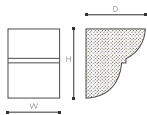

COLOURS - COULEURS
KLEURS - FARBEN

BEAM - POUTRES
BALKEN - BALKEN

DARK-BROWN - BRUN FONCÉ -
DONKERBRUIN - DUNKELBRAUN

LIGHT-BROWN - BRUN CLAIR -
LICHTBRUIN - HELLBRAUN

BEAM 05-10
A: 15mm
H: 50mm h: 35mm
W: 100mm w: 65mm
L: 2m, 3m, 4m

BEAM 10-10
A: 15mm
H: 100mm h: 85mm
W: 100mm w: 60mm
L: 2m, 3m

BEAM 12-12
A: 15mm
H: 120mm h: 105mm
W: 120mm w: 75mm
L: 2m, 3m, 4m

BEAM 15-15
A: 20mm
H: 150mm h: 130mm
W: 150mm w: 95mm
L: 2m, 3m, 4m

BEAM 13-20
A: 20mm
H: 130mm h: 110mm
W: 200mm w: 145mm
L: 3m, 4m

BEAM 23-21
A: 30mm
H: 230mm h: 200mm
W: 210mm w: 125mm
L: 3m, 4m

BEAM 5-14
A: 15mm
H: 55mm h: 40mm
W: 140mm
L: 3m

CORBELS - CONSOLES
 CONSOLE - KONSOLEN

SHEET - PLANCHE
 BORD - BRETT

LARGE - GRAND
 GROOT - GROSS
 H: 235mm
 W: 175mm
 D: 200mm

SHEET 03-28
 H: 275mm
 W: 30mm
 L: 3m

SMALL - PETIT
 KLEIN - KLEIN
 H: 125mm
 W: 110mm
 D: 110mm

ACCESSORIES - ACCESSOIRES - TOEBEHOREN - ZUBEHÖR

- 1. NOMA®BEAM glue - Colle - Lijm - Kleber - 310ml
- 2. NOMA®BEAM filling mastic - Mastic de rebouchage - Vulmiddel - Fugenmasse - 310ml
- 3. NOMA®BEAM installation kit - kit d'installations - installatie kit - Installations-Bausatz
- 4. NOMA®BEAM light-brown paint - Teinture brun clair - Kleurstof lichtbruin - Farbe hellbraun 50ml
- 5. NOMA®BEAM dark-brown paint - Teinture brun foncé - Kleurstof donkerbruin - Farbe dunkelbraun - 50ml
- 6. NOMA®BEAM attachment fitting - Ferrure de jonction - Verbindungsfitting - Beschlagband - 1 m