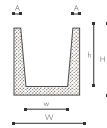

COLOURS - COULEURS
KLEURS - FARBEN

BEAM - POUTRES
BALKEN - BALKEN

DARK-BROWN - BRUN FONCÉ -
DONKERBRUIN - DUNKELBRAUN

LIGHT-BROWN - BRUN CLAIR -
LICHTBRUIN - HELLBRAUN

BEAM 05-10
A: 15mm
H: 50mm h: 35mm
W: 100mm w: 65mm
L: 2m, 3m, 4m

BEAM 10-10
A: 15mm
H: 100mm h: 85mm
W: 100mm w: 60mm
L: 2m, 3m

BEAM 12-12
A: 15mm
H: 120mm h: 105mm
W: 120mm w: 75mm
L: 2m, 3m, 4m

BEAM 15-15
A: 20mm
H: 150mm h: 130mm
W: 150mm w: 95mm
L: 2m, 3m, 4m

BEAM 13-20
A: 20mm
H: 130mm h: 110mm
W: 200mm w: 145mm
L: 3m, 4m

BEAM 23-21
A: 30mm
H: 230mm h: 200mm
W: 210mm w: 125mm
L: 3m, 4m

BEAM 5-14
A: 15mm
H: 55mm h: 40mm
W: 140mm
L: 3m

CORBELS - CONSOLES
 CONSOLE - KONSOLEN

SHEET - PLANCHE
 BORD - BRETT

LARGE - GRAND
 GROOT - GROSS
 H: 235mm
 W: 175mm
 D: 200mm