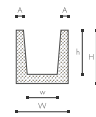

COLOURS - COULEURS
KLEURS - FARBEN

BEAM - POUTRES
BALKEN - BALKEN

DARK-BROWN - BRUN FONCÉ -
DONKERBRUIN - DUNKELBRAUN

LIGHT-BROWN - BRUN CLAIR -
LICHTBRUIN - HELLBRAUN

BEAM 05-10
A: 15mm
H: 50mm h: 35mm
W: 100mm w: 65mm
L: 2m, 3m, 4m

BEAM 10-10
A: 15mm
H: 100mm h: 85mm
W: 100mm w: 60mm
L: 2m, 3m

BEAM 12-12
A: 15mm
H: 120mm h: 105mm
W: 120mm w: 75mm
L: 2m, 3m, 4m

BEAM 15-15
A: 20mm
H: 150mm h: 130mm
W: 150mm w: 95mm
L: 2m, 3m, 4m

BEAM 13-20
A: 20mm
H: 130mm h: 110mm
W: 200mm w: 145mm
L: 3m, 4m

BEAM 23-21
A: 30mm
H: 230mm h: 200mm
W: 210mm w: 125mm
L: 3m, 4m

BEAM 5-14
A: 15mm
H: 55mm h: 40mm
W: 140mm
L: 3m

CORBELS - CONSOLES
 CONSOLE - KONSOLEN

SHEET - PLANCHE
 BORD - BRETT

LARGE - GRAND
 GROOT - GROSS
 H: 235mm
 W: 175mm
 D: 200mm