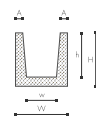

COLOURS - COULEURS
KLEURS - FARBEN

BEAM - POUTRES
BALKEN - BALKEN

DARK-BROWN - BRUN FONCÉ -
DONKERBRUIN - DUNKELBRAUN

LIGHT-BROWN - BRUN CLAIR -
LICHTBRUIN - HELLBRAUN

BEAM 05-10
A: 15mm
H: 50mm h: 35mm
W: 100mm w: 65mm
L: 2m, 3m, 4m

BEAM 10-10
A: 15mm
H: 100mm h: 85mm
W: 100mm w: 60mm
L: 2m, 3m

BEAM 12-12
A: 15mm
H: 120mm h: 105mm
W: 120mm w: 75mm
L: 2m, 3m, 4m

BEAM 15-15
A: 20mm
H: 150mm h: 130mm
W: 150mm w: 95mm
L: 2m, 3m, 4m

BEAM 13-20
A: 20mm
H: 130mm h: 110mm
W: 200mm w: 145mm
L: 3m, 4m

BEAM 23-21
A: 30mm
H: 230mm h: 200mm
W: 210mm w: 125mm
L: 3m, 4m

BEAM 5-14
A: 15mm
H: 55mm h: 40mm
W: 140mm
L: 3m

CORBELS - CONSOLES
 CONSOLE - KONSOLEN

SHEET - PLANCHE
 BORD - BRETT

LARGE - GRAND
 GROOT - GROSS
 H: 235mm
 W: 175mm
 D: 200mm