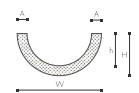

COLOURS - COULEURS
KLEURS - FARBEN

BEAM - POUTRES
BALKEN - BALKEN

DARK-BROWN - BRUN FONCÉ -
DONKERBRUIN - DUNKELBRAUN

LIGHT-BROWN - BRUN CLAIR -
LICHTBRUIN - HELLBRAUN

BEAM 05-10
A: 15mm
H: 50mm h: 35mm
W: 100mm w: 65mm
L: 2m, 3m, 4m

BEAM 10-10
A: 15mm
H: 100mm h: 85mm
W: 100mm w: 60mm
L: 2m, 3m

BEAM 12-12
A: 15mm
H: 120mm h: 105mm
W: 120mm w: 75mm
L: 2m, 3m, 4m

BEAM 15-15
A: 20mm
H: 150mm h: 130mm
W: 150mm w: 95mm
L: 2m, 3m, 4m

BEAM 13-20
A: 20mm
H: 130mm h: 110mm
W: 200mm w: 145mm
L: 3m, 4m

BEAM 23-21
A: 30mm
H: 230mm h: 200mm
W: 210mm w: 125mm
L: 3m, 4m

BEAM 5-14
A: 15mm
H: 55mm h: 40mm
W: 140mm
L: 3m

CORBELS - CONSOLES
 CONSOLE - KONSOLEN

SHEET - PLANCHE
 BORD - BRETT

LARGE - GRAND
 GROOT - GROSS
 H: 235mm
 W: 175mm
 D: 200mm